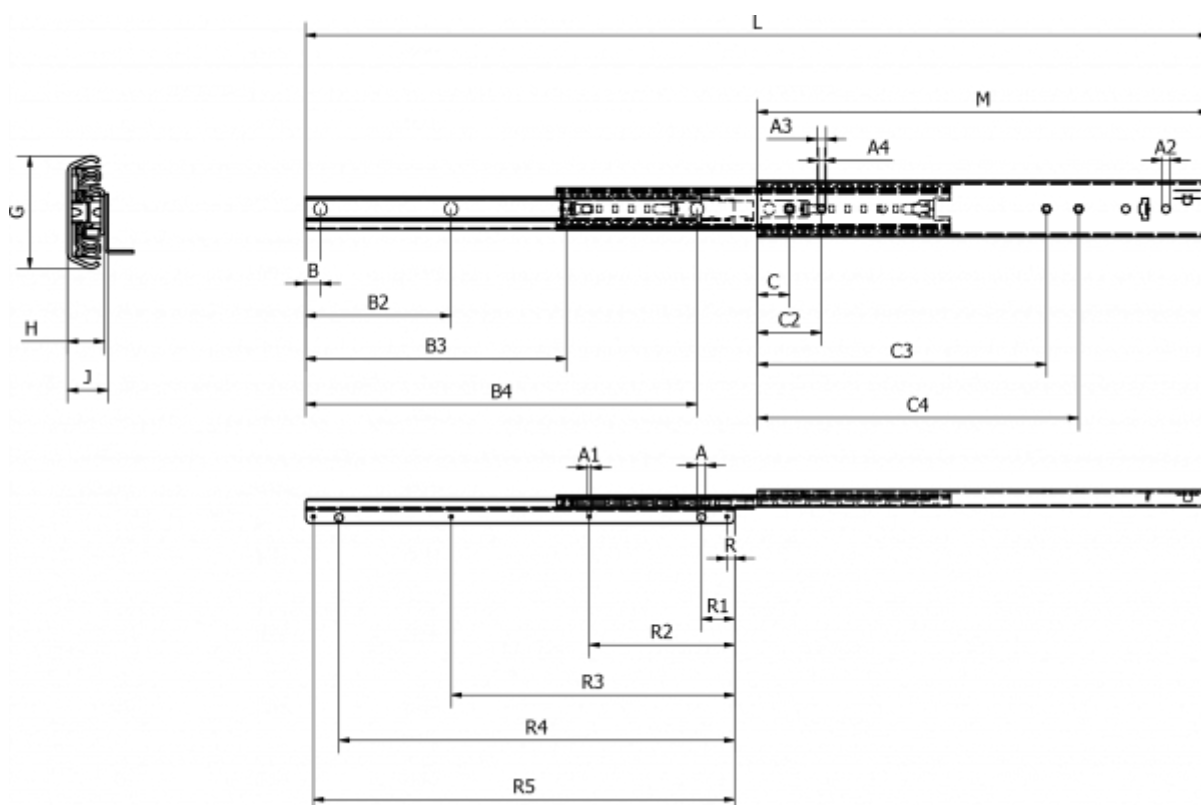

Varenummer: 11112S47

Beskrivelse: Thomas Regout skuffeskinne 11112S47 ULF HD E, 3led
indb.mål 600 mm / bæreevne 123 kg / udtræk 600 mm

Mål

A = 8.1	B4 = 540	J = 20.2	R5 = 569.5
A1 = 3.3	Bæreevne sidemonteret = 123	L = 1200	
A2 = 8	C = 32	M = 600	
A3 = 9	C2 = 64	R = 7.5	
A4 = 6.5	C3 = 416	R1 = 33	
B = 15	C4 = 448	R2 = 194.8	
B2 = 190	G = 55.8	R3 = 382.2	
B3 = 365	H = 18.5	R4 = 544	